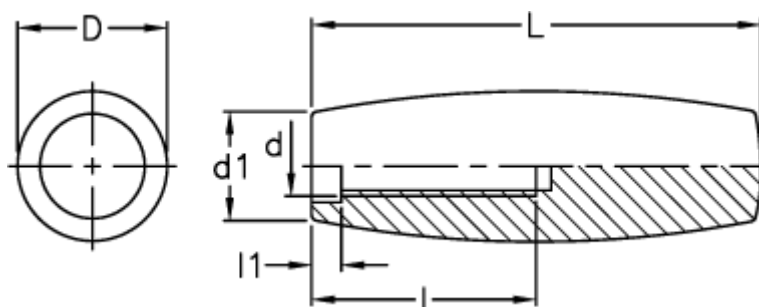

Varenummer: 2304020401
Beskrivelse: E+G Spolegreb m/indvendig gevind
I.195/60-M8

Mål

$d = M8$

$D = 20$

$d_1 = 14$

$l = 30$

$L = 60$

$l_1 = 4$